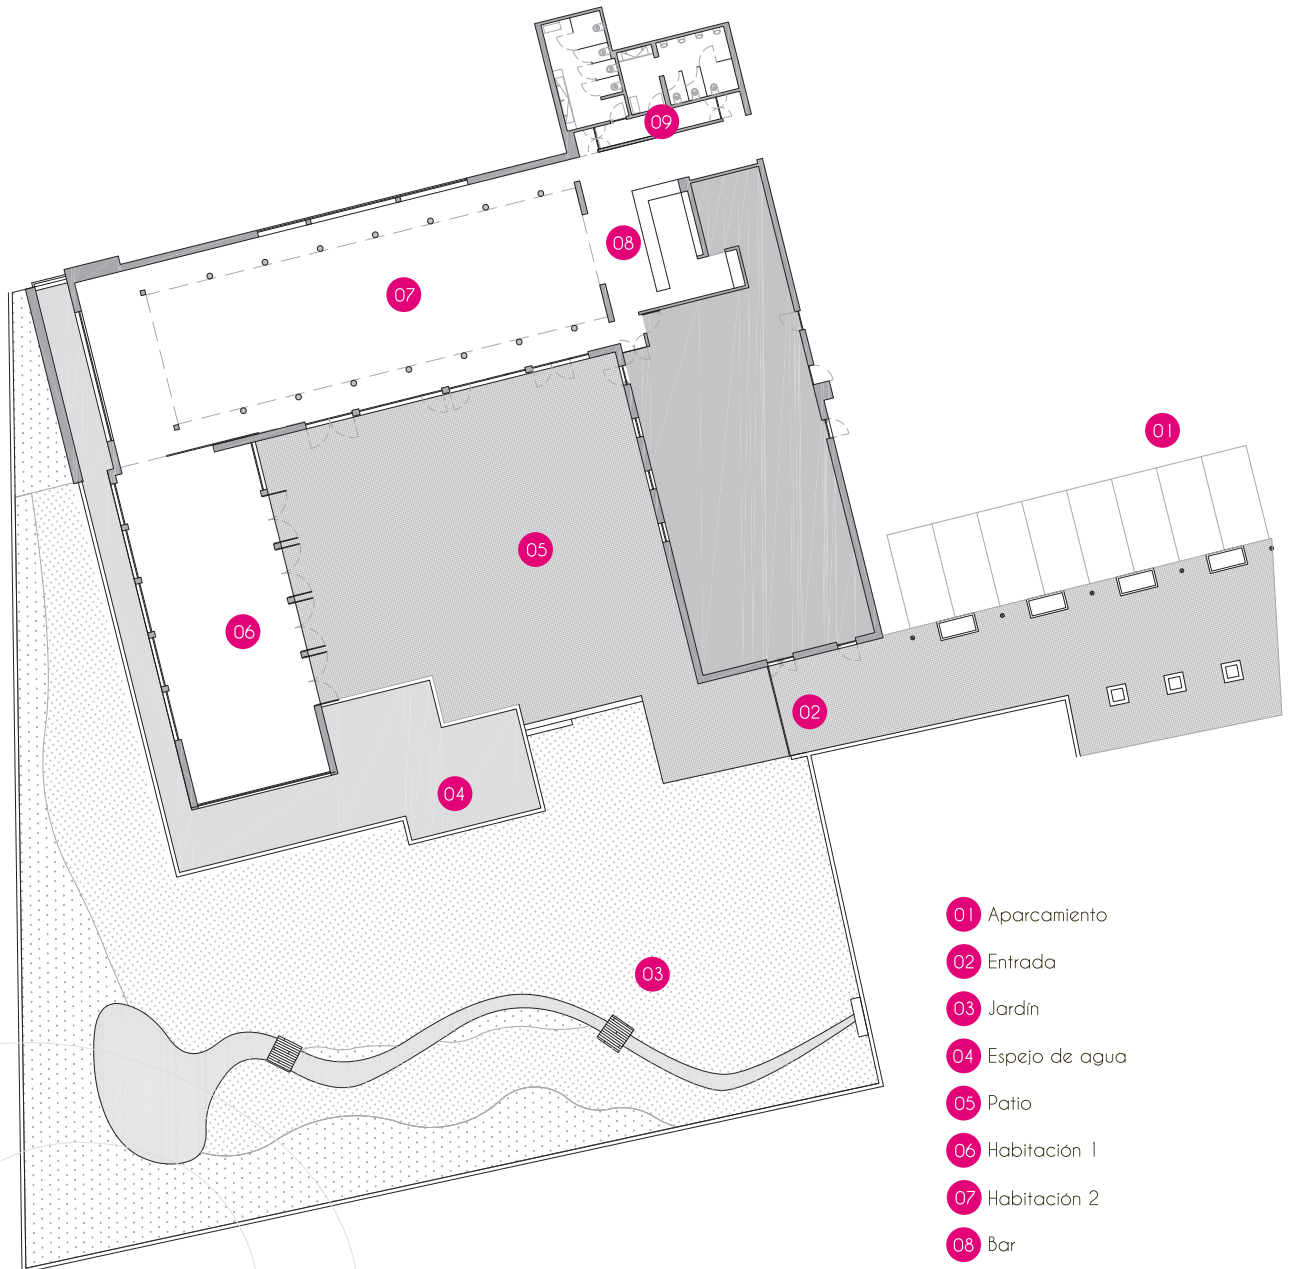

## PLAN DE EVENTOS

Este es un plan simplificado de las habitaciones y espacios dedicados a la zona de los eventos contenidos en el Primavera Perfume Hotel, disponible para su consulta. Para cualquier aclaración, por favor póngase en contacto con nosotros.

- 01 Aparcamiento
- 02 Entrada
- 03 Jardín
- 04 Espejo de agua
- 05 Patio
- 06 Habitación 1
- 07 Habitación 2
- 08 Bar
- 09 WC

Av. Teixeira de Sousa, 2  
5425-308 Vidago  
PORTUGAL  
GPS -41° 37' 58" N, 7° 34' 23" W